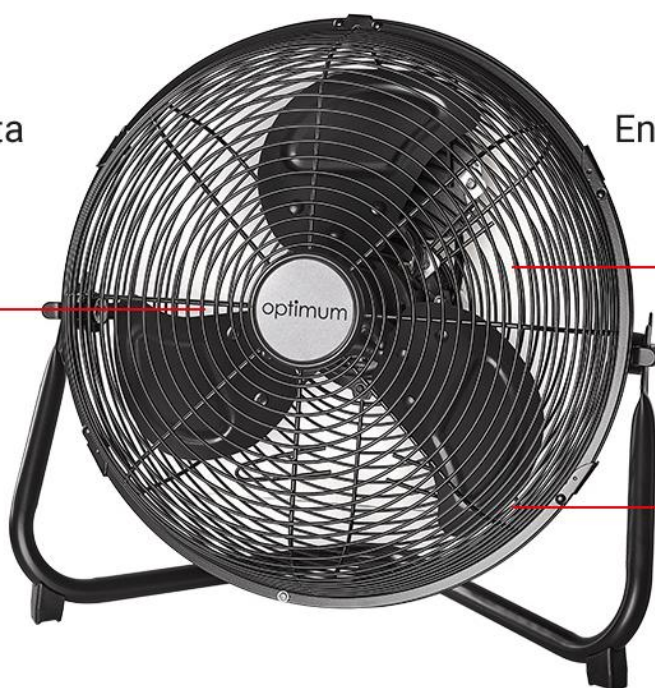

optimum

Cyrkulator powietrza WC-0301

Regulacja kąta
nachylenia
czaszy
cyrkulatora

Energooszczędny,
wysokiej
klasy silnik

Średnica
dostosowana
do Twoich
potrzeb

Opis:

30 cm średnicy (12")

3-stopniowa regulacja prędkości nawiewu

3 metalowe (aluminiowe) śmigła

Regulacja kąta nachylenia, zakres obrotu 100°

Wysokiej klasy wytrzymały silnik wykonany z miedzi

Metalowa obudowa i konstrukcja

Uchwyt do przenoszenia

Antypoślizgowa, stabilna podstawa

Maksymalna prędkość nawiewu: 3,32 m/s

Przepływ powietrza: 64,70 m³/min.

Moc: 55 W, 220-240V~, 50 Hz, 56 dB(A)

Kolor czarny

Wymiary: (dług. x szer. x wys.) w mm

Opakowanie jednostkowe: 305 x 200 x 410 mm

Wagi: