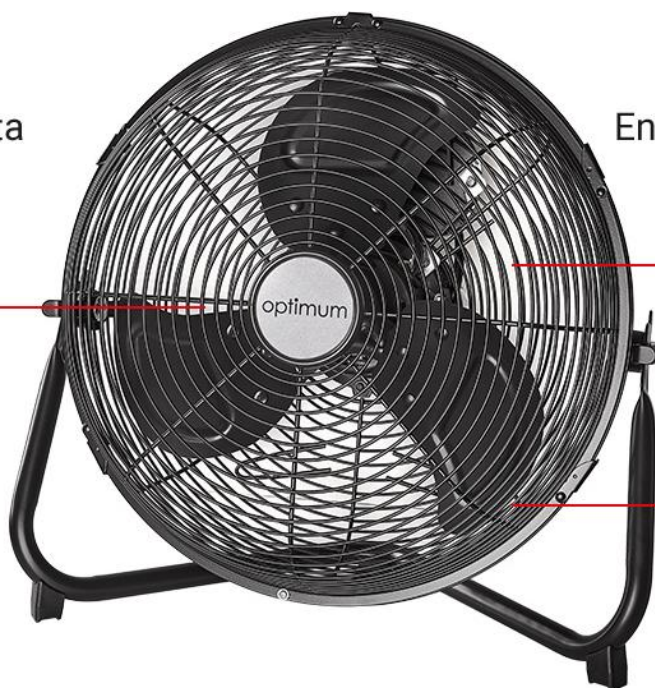

optimum

Cyrkulator powietrza WC-0451

Regulacja kąta
nachylenia
czaszy
cyrkulatora

Energooszczędny,
wysokiej
klasy silnik

Średnica
dostosowana
do Twoich
potrzeb

Opis:

45 cm średnicy (18")

3-stopniowa regulacja prędkości nawiewu

3 metalowe (aluminiowe) śmigła

Regulacja kąta nachylenia, zakres obrotu 100°

Wysokiej klasy wytrzymały silnik wykonany z miedzi

Metalowa obudowa i konstrukcja

Uchwyt do przenoszenia

Antypoślizgowa, stabilna podstawa

Maksymalna prędkość nawiewu: 3,88 m/s

Przepływ powietrza: 176,85 m³/min.

Moc: 100 W, 220-240V~, 50 Hz, 62,40 dB(A)

Kolor czarny

Wymiary: (dług. x szer. x wys.) w mm

Opakowanie jednostkowe: 570 x 200 x 560 mm