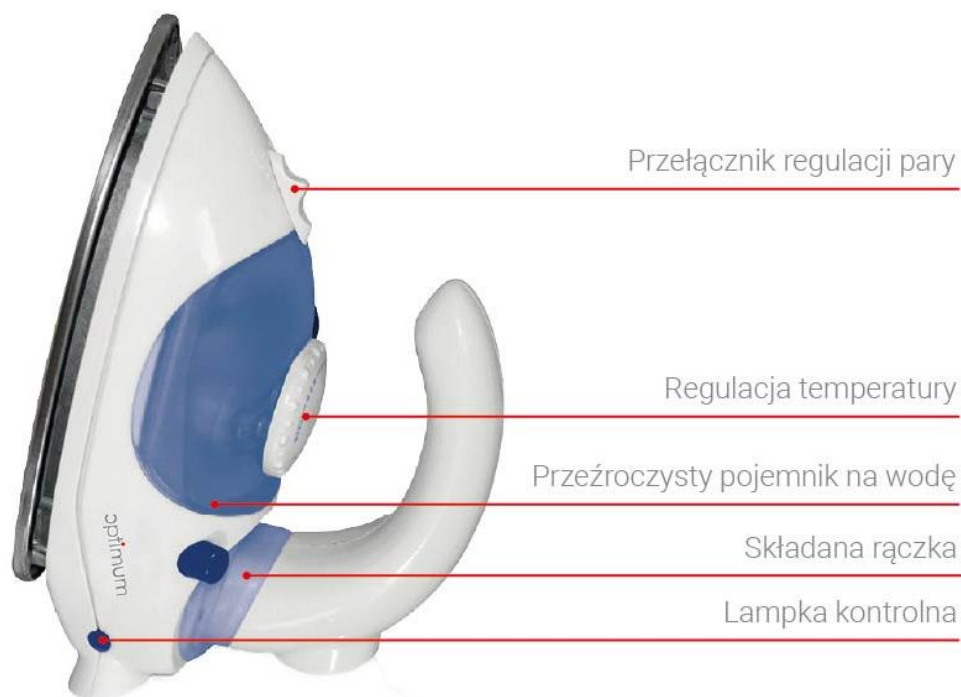

optimum

Żelazko turystyczne ZL-0160

Opis:

Stalowa stopa

Składana rączka

Regulacja temperatury

Prasowanie na sucho i z parą

Przeźroczysty pojemnik na wodę

Długi przewód zasilający ok. 170 cm

Zabezpieczenie przed przegrzaniem

Lampka kontrolna

Kompaktowy rozmiar

Moc: 731-871 W, 220-240V~, 50/60 Hz

Wymiary: (dług. x szer. x wys.) w mm

Opakowanie jednostkowe: 187 x 95 x 95 mm