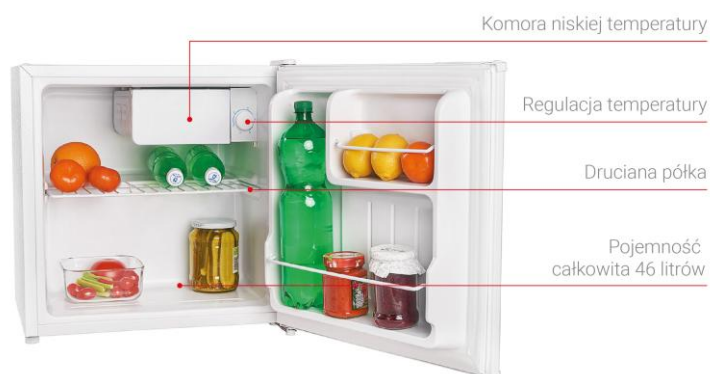

optimum

Lodówka LD-0050

Opis:

Pojemność całkowita: 46 litrów

Pojemność komory niskiej temperatury: 5 litrów

Regulacja temperatury: chłodziarka od 0°C do 10°C,

komora niskiej temperatury od 0°C do - 6°C

Kompresorowy system chłodzenia

Wyposażenie: półka druciana, 2 balkoniki w drzwiach,

Pojemnik do przygotowywania kostek lodu

Obustronny montaż drzwi, regulowane nóżki

Ręczne rozmrażanie

Klasa klimatyczna: N, ST

Klasa efektywności energetycznej: F

0,274 kWh/24h, 220-240V~, 50 Hz, 41 dB(A)

Kolor biały.

Wymiary: (dług. x szer. x wys.) w mm

Produkt: 485 x 475 x 450 mm

Opakowanie jednostkowe: 510 x 465 x 500 mm

Wagi:

Produkt Netto: 13.50 kg

Produkt Brutto: 14.50 kg