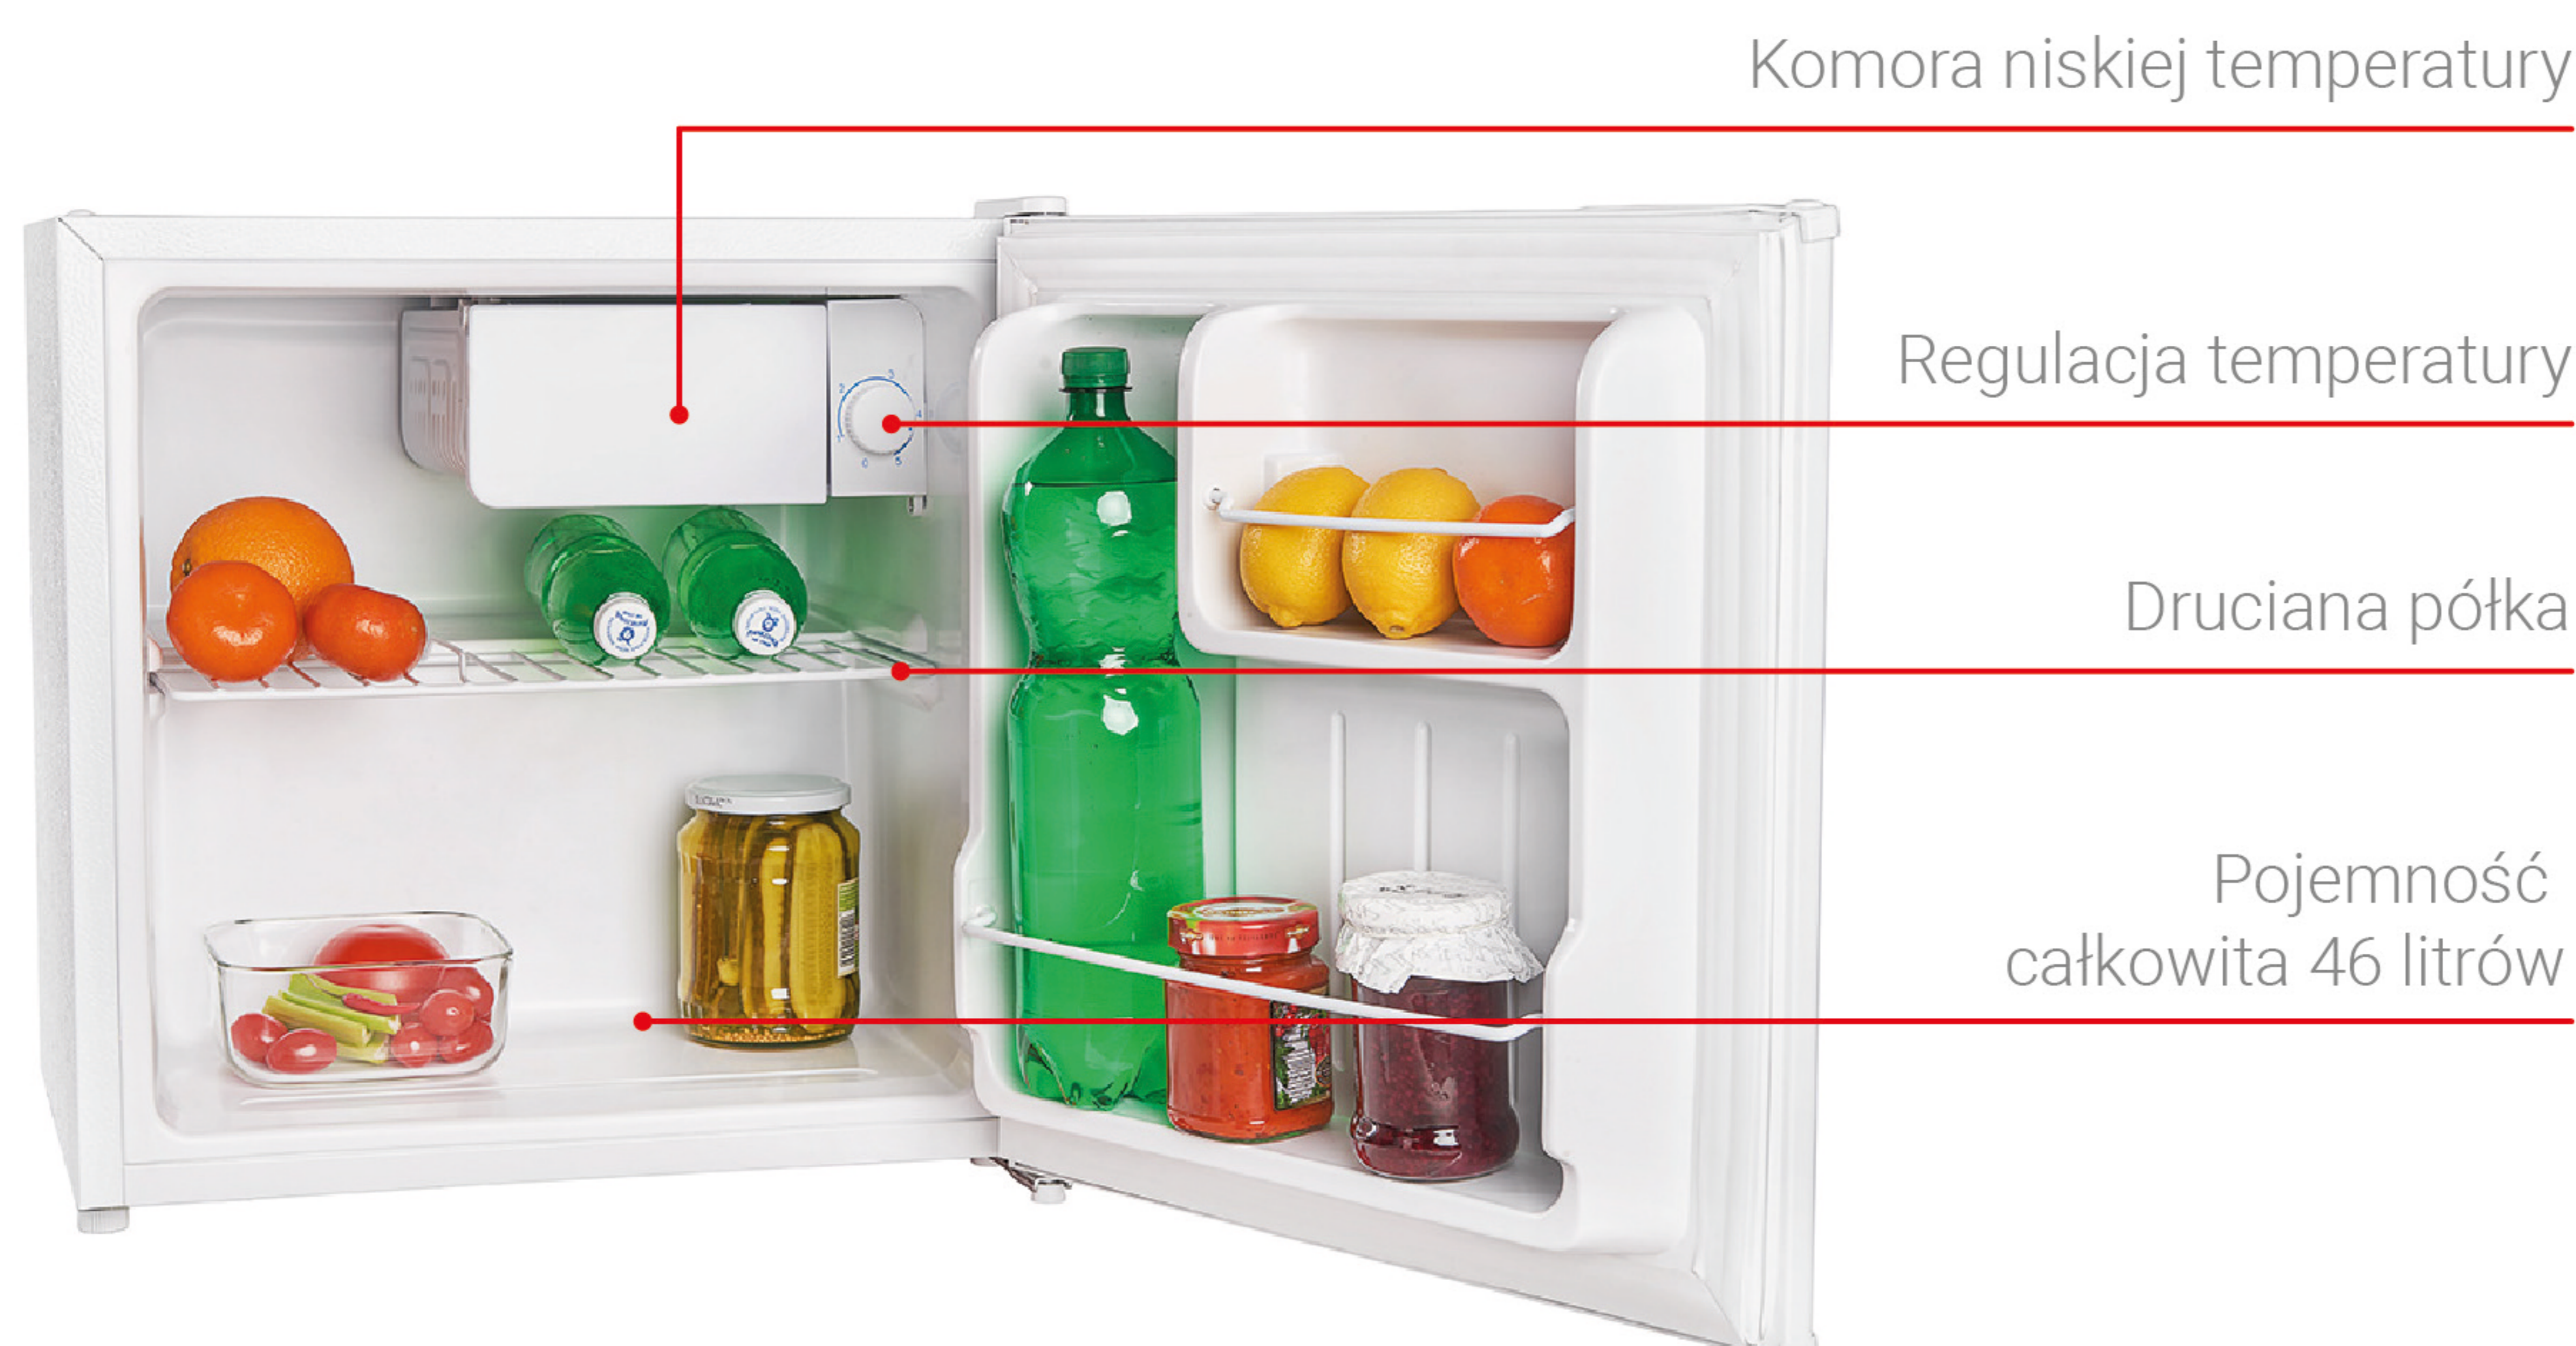

**Ponad 15 milionów
sprzedanych
urządzeń AGD**

**Optymalna cena
do jakości**

**Polska firma
Polski kapitał
Polska marka**