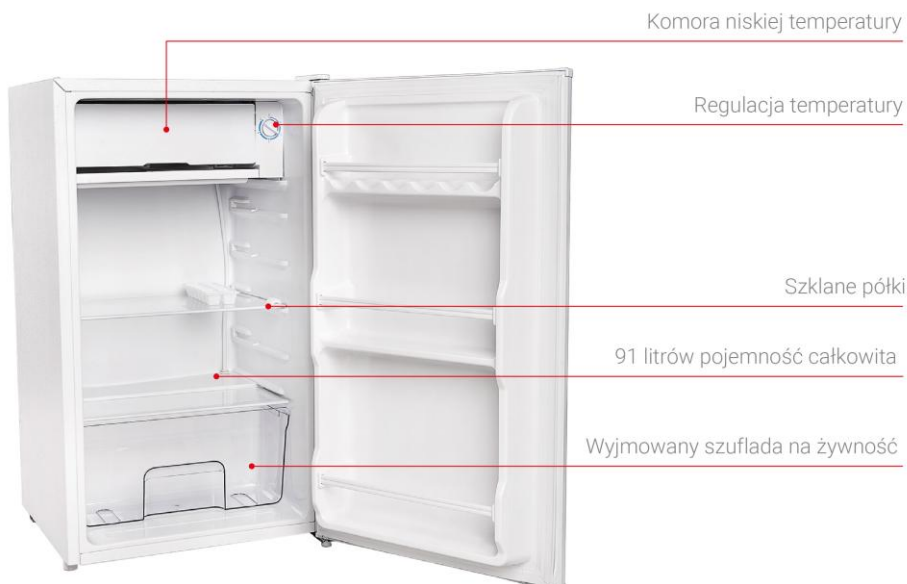

optimum

Lodówka LD-0110 PLUS

Opis:

Pojemność całkowita: 91 litrów

Pojemność komory niskich temperatur: 10 litrów

Regulacja temperatury: chłodziarka od 0°C do 10°C,
komora niskich temperatur od 0°C do -6°C

Kompresorowy system chłodzenia,

Czynnik chłodniczy R600a

Wyposażenie: 2 szklane półki, 3 balkoniki w drzwiach,
wymowana szuflada na żywność, pojemnik
do przygotowywania kostek lodu oraz pojemnik na jajka

Obustronny montaż drzwi, regulowane nóżki

Ręczne rozmrażanie

Klasa klimatyczna: N, ST

Klasa efektywności energetycznej: F

0,3 kWh/24h, 220-240V~, 50 Hz, 41 dB(A)

Kolor biały.

Wymiary: (dłg. x szer. x wys.) w mm

Produkt: 830 x 470 x 440 mm

Opakowanie jednostkowe: 510 x 465 x 845 mm