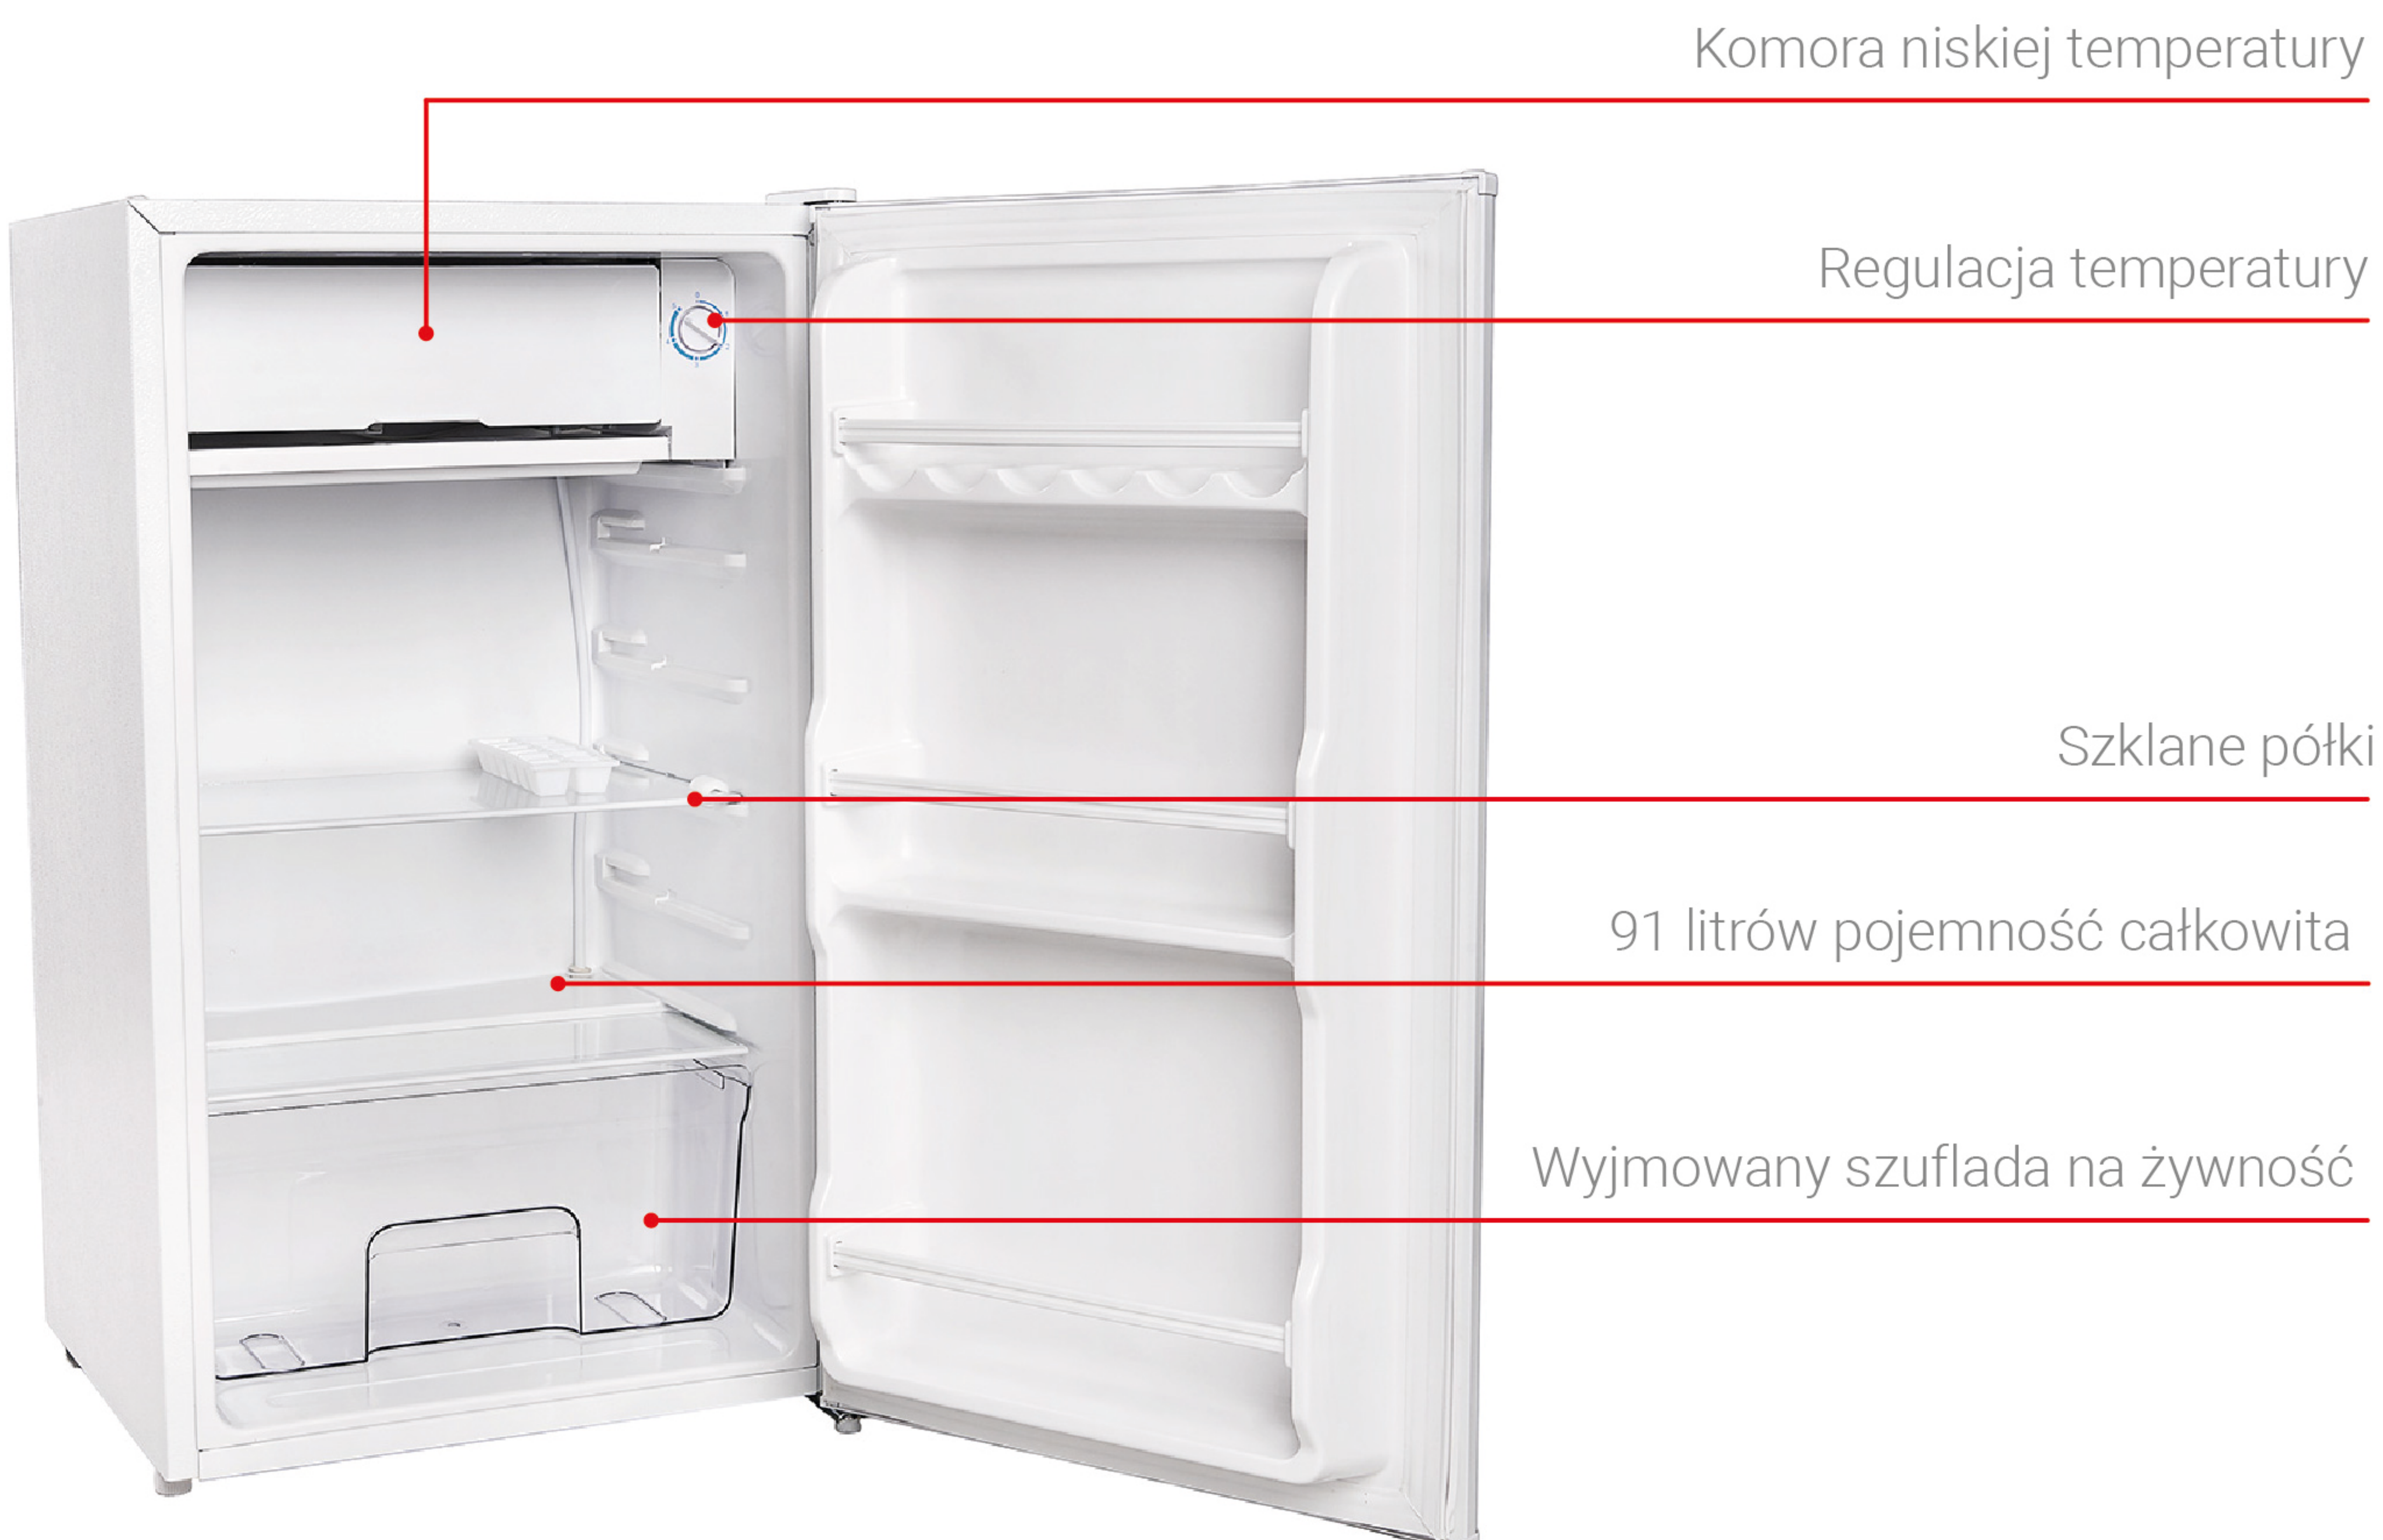

Komora niskiej temperatury

Regulacja temperatury

Szklane półki

91 litrów pojemność całkowita

Wyjmowalny szuflada na żywność

**Ponad 15 milionów
sprzedanych
urządzeń AGD**

**Optymalna cena
do jakości**

**Polska firma
Polski kapitał
Polska marka**