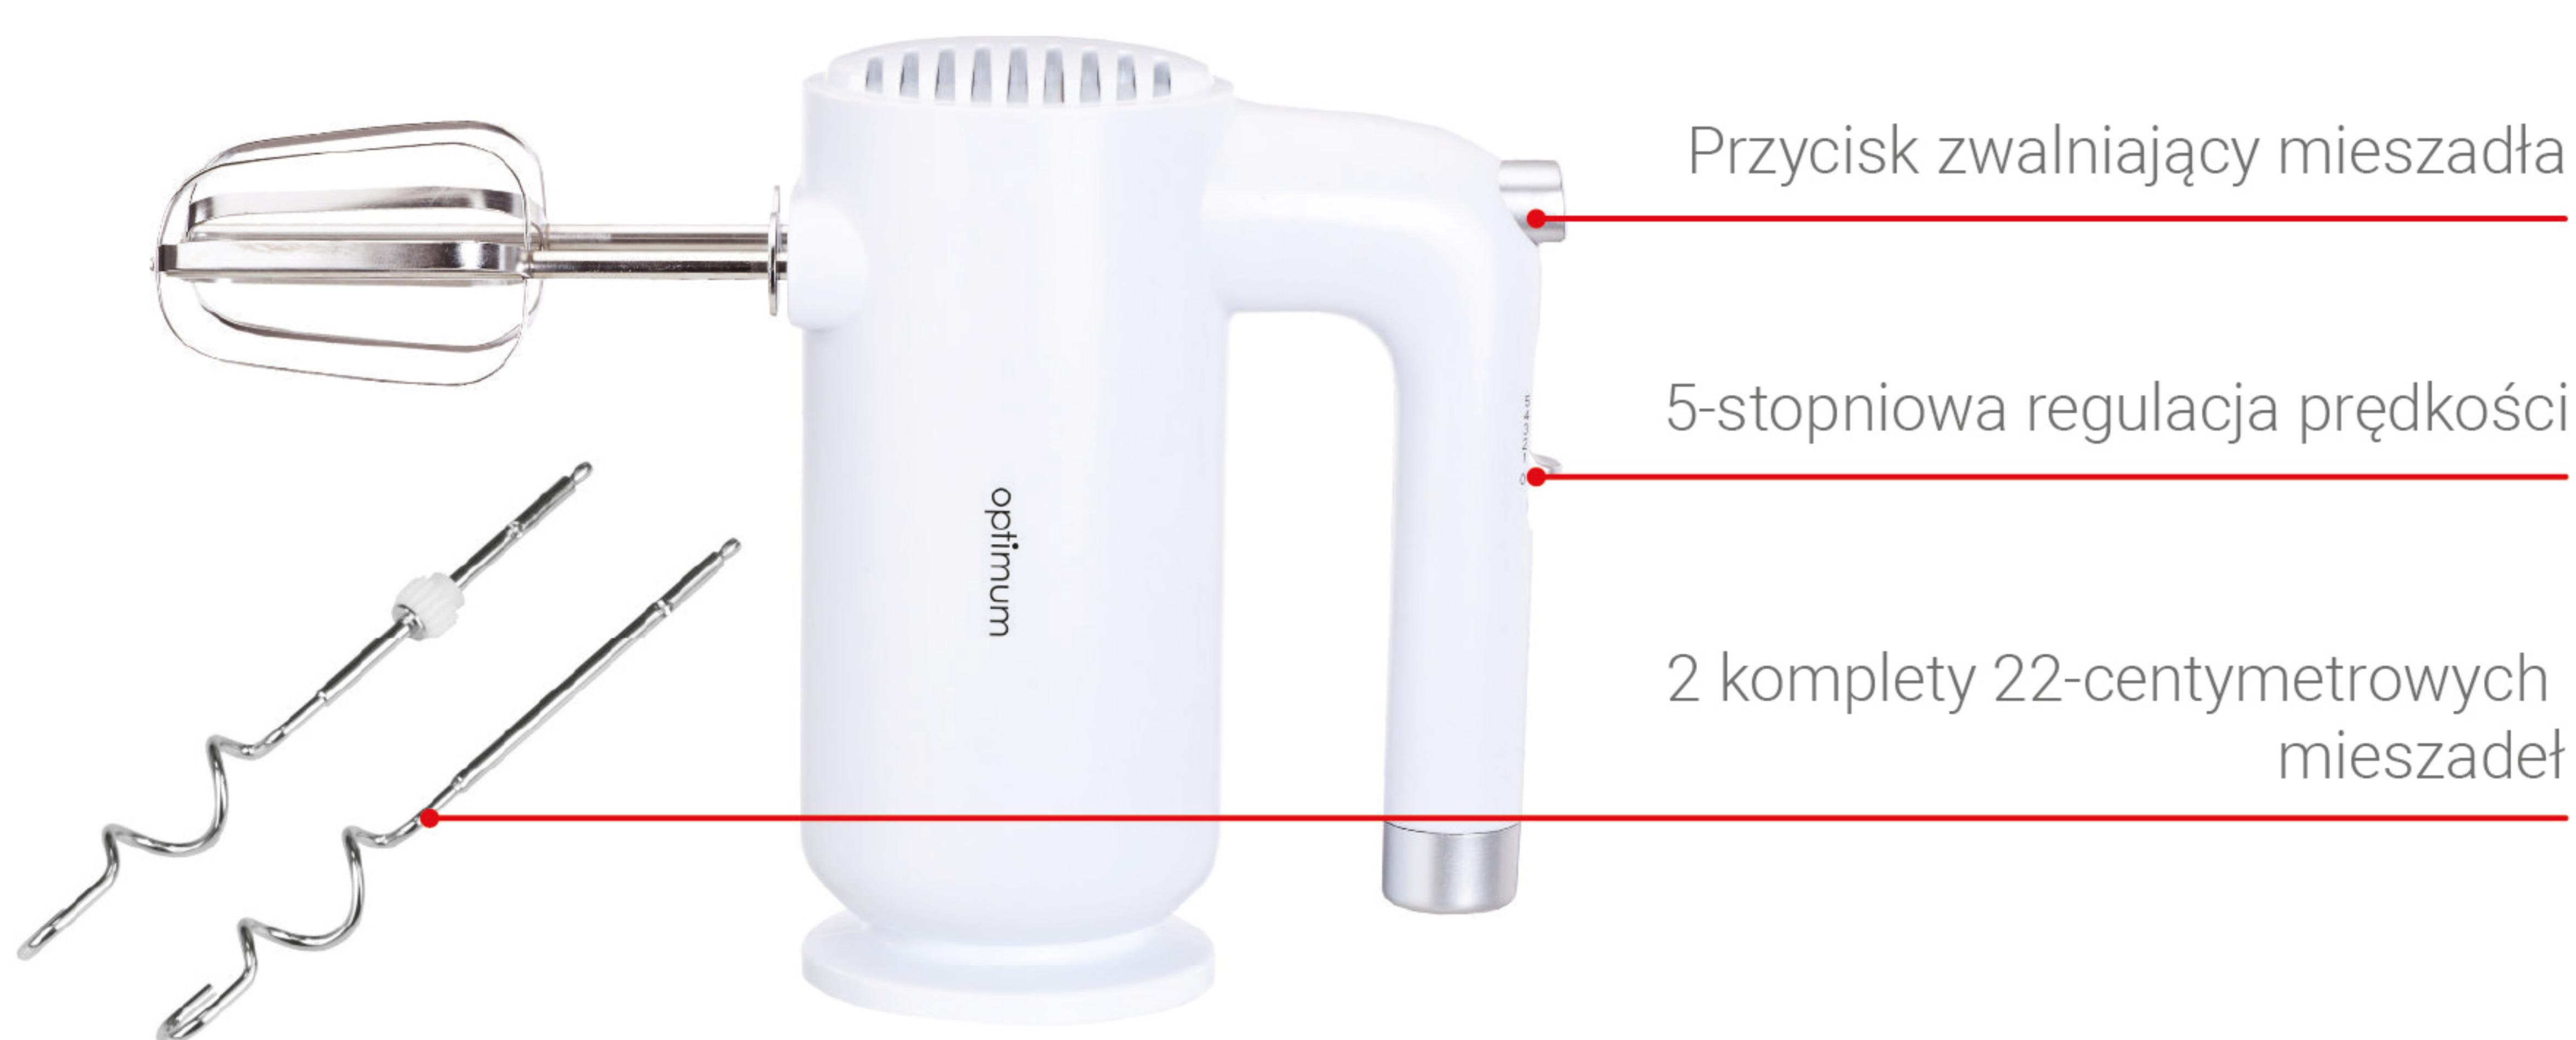

# optimum

Praktyczny mikser ręczny Optimum RK-0402 to urządzenie, które doskonale sprawdzi się w każdej kuchni. Dzięki mocy 300 W sprzęt bez problemu poradzi sobie z kulinarnymi wyzwaniami, związanymi z mieszaniem, ubijaniem czy ugniataniem produktów. 5-stopniowa regulacja prędkości pozwala dostosować moc pracy do bieżących potrzeb. 2 komplety długich mieszadeł ze stali szlachetnej zwiększają wydajność i funkcjonalność sprzętu. Ergonomiczny kształt sprawia, że mikser ręczny Optimum RK-0402 jest bardzo wygodny w użytkowaniu.

- wysoka moc 300 W gwarantuje wygodne i szybkie miksowanie, ubijanie, mieszanie oraz wyrabianie składników,
- 5-stopniowa regulacja prędkości pozwala w pełni kontrolować pracę urządzenia oraz dostosować jego moc do aktualnych potrzeb,
- 2 komplety 22-centymetrowych mieszadeł ze stali szlachetnej (trzepakowych do ubijania piany i kremów oraz hakowych do wyrabiania ciasta) zwiększają funkcjonalność sprzętu,
- przycisk zwalniający mieszadła „EJECT” umożliwia sprawne zdjęcie lub wymianę końcówek mieszających, a zabezpieczenie przed przypadkowym wyjęciem mieszadeł podczas pracy zapewnia bezpieczeństwo w trakcie gotowania.